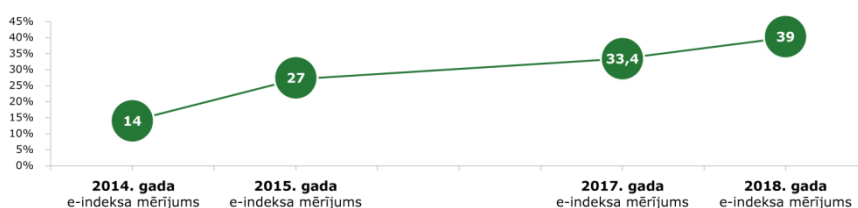

FAKTU LAPA: Latvijas valsts iestāžu e-indeks 2018

E-indeksa vērtējumu veido **pašvērtējuma anketas**, **ekspertu vērtējums** un **automātisko vērtējumu anketas**. E-indeksā piedalījās 92 iestādes.

Rezultāti

Dokumenti* (e-dokumentu skaits turpina pieaugt)

- ✓ Kopējais nosūtīto un saņemto dokumentu skaits ministrijās un iestādēs – 4,61 milj. dokumentu. No tiem elektroniski – 1,82 miljoni.
- ✓ E-dokumentu īpatsvara (elektronisko dokumentu daļa starp visiem dokumentiem) pieaugums e-indeksa mērījumu periodā:

Iestādes, kurās elektronisko dokumentu īpatsvars pārsniedz 85% - Valsts ugunsdzēsības un glābšanas dienests, Pārresoru koordinācijas centrs, Maksātspējas administrācija, Vides aizsardzības un reģionālās attīstības ministrija.

Pakalpojumi*

- ✓ Iestādes kopā norādījušas uz 157 miljoniem pakalpojumu pieteikumu un 156 miljoniem rezultātu saņemšanas gadījumiem 2017. gadā.
- ✓ Vidējais valsts pārvaldes pakalpojumu elektronizācijas līmenis (e-pakalpojumu īpatsvars no visiem pakalpojumiem) ir 43,7 %.
- ✓ Iedzīvotāju primāri pakalpojumiem piesakās elektroniski (56%), otrs populārākais kanāls ir pieteikšanās klātienē (15,8 %, kas ir par 14,1 % mazāk nekā 2016. gadā).
- ✓ Pakalpojumu elektronizācijas līmenis virs 95% ir Iepirkumu uzraudzības birojam, Iekšlietu ministrijas Informācijas centram, Dabas aizsardzības pārvaldei un Tiesu administrācijai.
- ✓ Populārākie pieteikti un saņemtie e-pakalpojumi 2017. gadā:
  - ✓ IM Informācijas centrs "Ziņu sniegšana tiešsaistē no valsts IS "Sodu reģistrs" un "Integrētā iekšlietu IS"
  - ✓ VID "paziņojums par fiziskajām personām izmaksājamām summām"
  - ✓ NVA "NVA CV/Vakanču portāls"
  - ✓ IUB "Informācija par publiskajiem iepirkumiem"
  - ✓ CSP "Oficiālā statistika"

*Dati par 2017. gadu

Iestāžu tīmekļa vietņu atbilstība un sociālie tīkli

- ✓ Teju puse (48%) no vērtētajām tīmekļa vietnēm uzrādījušas augstu vai vidēji augstu atbilstību starptautiskajam tīmekļa pieejamības standartam (WCAG 2.0 AA līmenim), kas raksturo to draudzīgumu cilvēkiem ar īpašām vajadzībām.
- ✓ Iestādes ar visaugstāko tīmekļa vietnes atbilstību ir VAS "Elektroniskie sakari", Izglītības kvalitātes valsts dienests, Pilsonības un migrācijas lietu pārvalde, VAS "Ceļu satiksmes drošības direkcija", Valsts darba inspekcija, Valsts izglītības satura centrs, Valsts kultūras pieminekļu aizsardzības inspekcija, Valsts tiesu ekspertīžu birojs, Valsts zemes dienests.