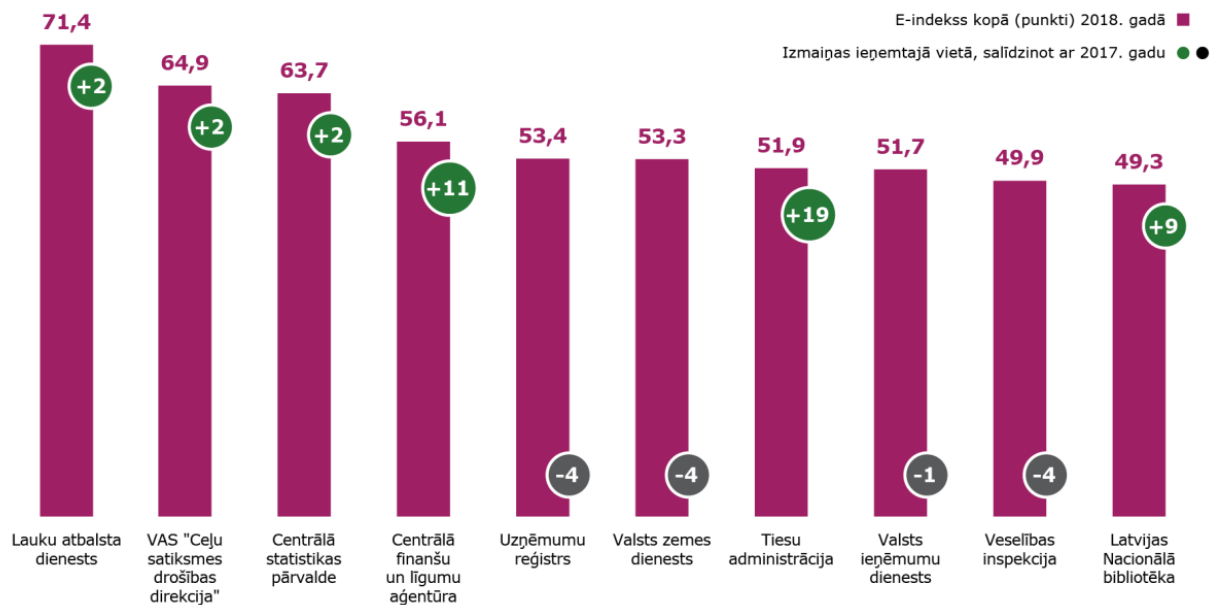

Iestādes

Pilni „Latvijas e-indeksa” mērījumu rezultāti lejuplādējami: <https://www.eindekss.lv/lv/6-rezultati>

Interaktīvas e-indeksa rezultātu tabulas pieejamas: <https://rebrand.ly/eindekss2018>

www.twitter.com/eindekss

www.facebook.com/Latvijaseindekss

www.draugiem.lv/latvijaseindekss

www.eindekss.lv