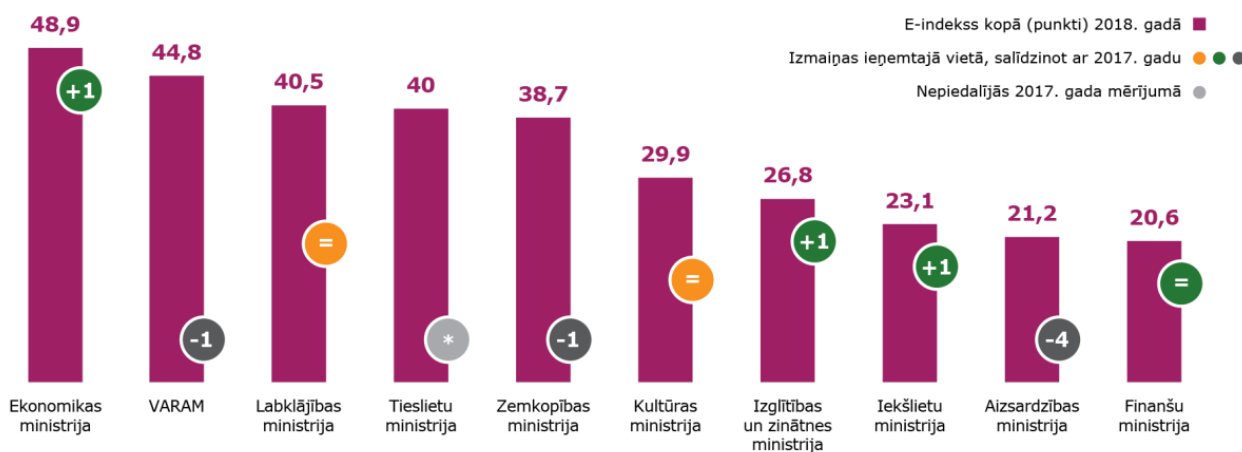

- ✓ Ievērojami pieaugusi iestāžu klātesamība populārākajos sociālajos tīklos, it īpaši *Facebook* (2017. gadā 38% iestāžu, 2018. gadā – 65%)
- ✓ Aptuveni 90% no iestādēm ar *Facebook* kontu, veic regulāru satura atjaunošanu

Atvērtie dati

- ✓ Valsts Atvērto datu portālā *data.gov.lv* pieejamas 147 datu kopas
- ✓ Iestādes arvien aktīvāk atver datus un veicina to izmantošanu (50% iestāžu pieejamas atvērto datu kopas, 2017. gadā - 38%)
- ✓ Teju puse (45%) iestāžu norāda uz ieguvumiem no atvērto datu aktivitātēm 2018. gada laikā:
  - ✓ Brīvi pieejama informācija pētniekiem un studentiem
  - ✓ Sabiedrības informētības un izpratnes veicināšana
  - ✓ Publikācijām masu medijos
  - ✓ Datu atspoguļošanas kultūras veicināšanu

Pieaugošs fokuss uz lietotājiem un pakalpojumu kvalitāti

- ✓ Proaktīvi risinājumi pakalpojumu sniegšanas jomā:
  - ✓ Atgādinājums tālrunī vai e-pastā – 41%
  - ✓ Paziņošana par pakalpojumiem, kas saistīti ar dzīves situāciju – 20%
  - ✓ Atgādinājumi iestādes pašapkalpošanās vietnē – 11%
- ✓ Iestādēs, kurās ir klientu apkalpošanas centri:
  - ✓ 85% iestāžu ir darbinieki, kuri sniedz praktisku palīdzību iestādes e-pakalpojumu izmantošanai
  - ✓ 36% iestāžu ir pieejams dators ar iespēju klientiem pieteikt/saņemt e-pakalpojumus

E-indeksa 2018. gada mērījuma labākie:

Ministrijas